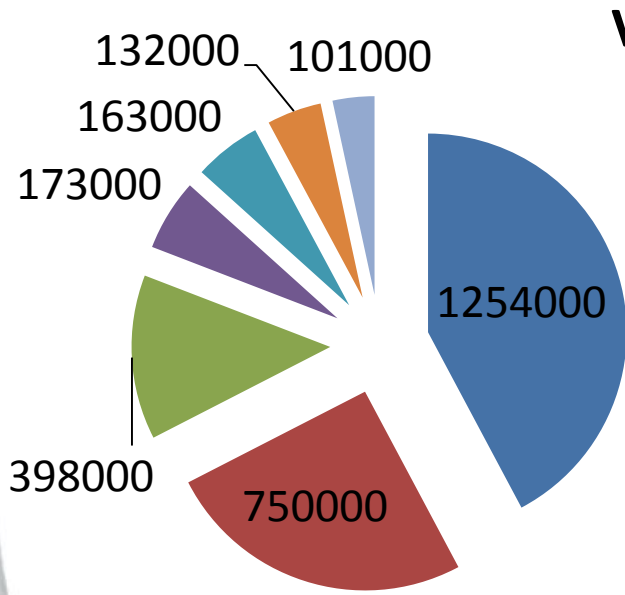

A
NATUREZA
BEM
ENTREGUE

Colaboradores

230 Colaboradores Directos

21 Técnicos Especializados

Produção Primária

3 Empresas produtoras

90 Produtores associados

700ha Área Agrícola

twitter

Instagram

Parceria McDonald's + Campotec = Win Win

3.000.000Un – 600Ton – 1,5M€

Volume (emb.)

- Tomate
- Maçã
- Cebola
- Abacaxi
- Uva
- Melo
- Pêra

A NATUREZA
BEM
ENTREGUE

i'm lovin' it®