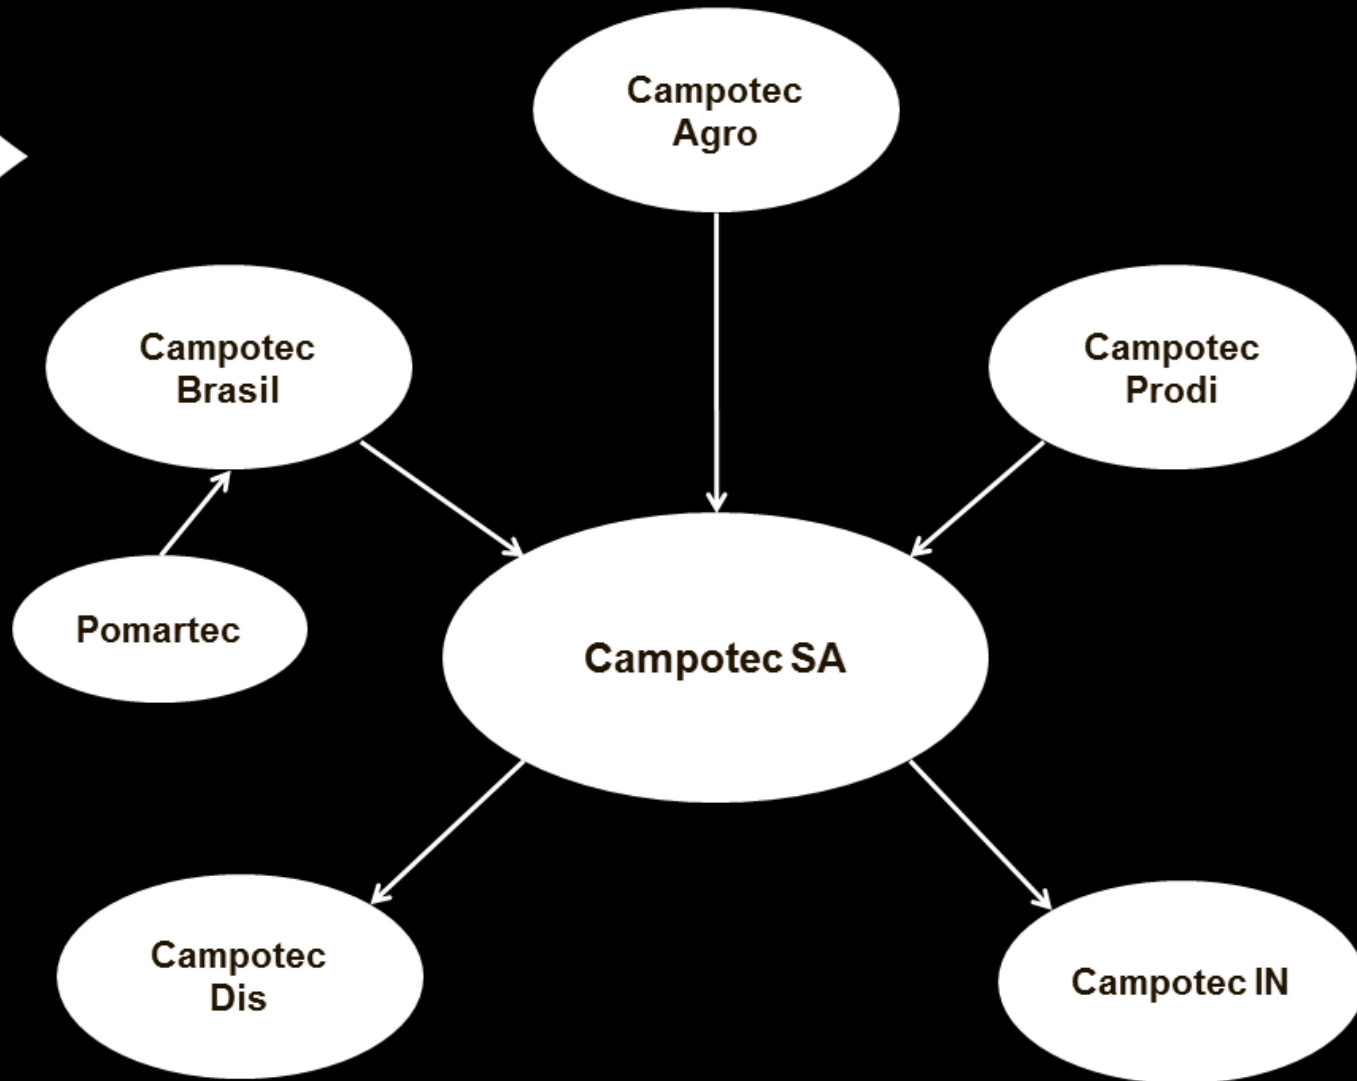

**McDONALD'S®
BUSINESS INITIATIVE
FOR AGRICULTURE**

INICIATIVA PARA O EMPREENDEDORISMO AGRÍCOLA

Sessão de Networking - DRAP Lisboa e Vale do Tejo

Santarém, 10 de janeiro de 2017

campotec[®]

A NATUREZA BEM ENTREGUE

®
campotec

A
NATUREZA
BEM
ENTREGUE

campotec®

A NATUREZA BEM ENTREGUE

BATATAS
POTATOES

MAÇA
APPLE

PÊRA
PEAR

4ª GAMA
PRODUCE

A
NATUREZA
BEM
ENTREGUE

Colaboradores

230 Colaboradores Directos

21 Técnicos Especializados

Produção Primária

3 Empresas produtoras

90 Produtores associados

700ha Área Agrícola